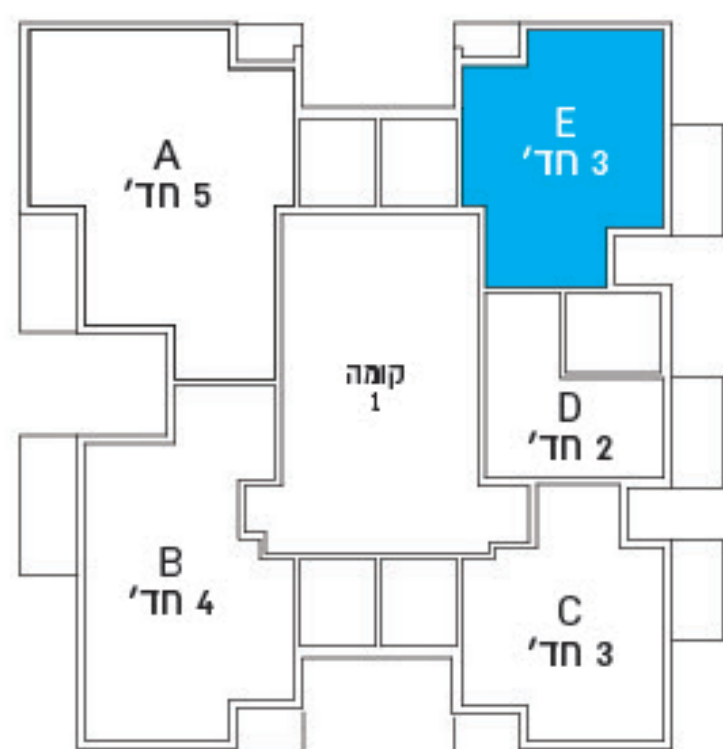

תלפיות החדשה

הבית הירושלמי שלי

3 rooms/חדרים apartment | Type E

*המידע במסמך זה ובהדמיות הינו כללי ונועד להמחשה ולהתרשמות בלבד. המסמכים המחייבים את החברה הינם הסכם המכר ונספחיו כשהם חתומים ע"י החברה והרוכש.