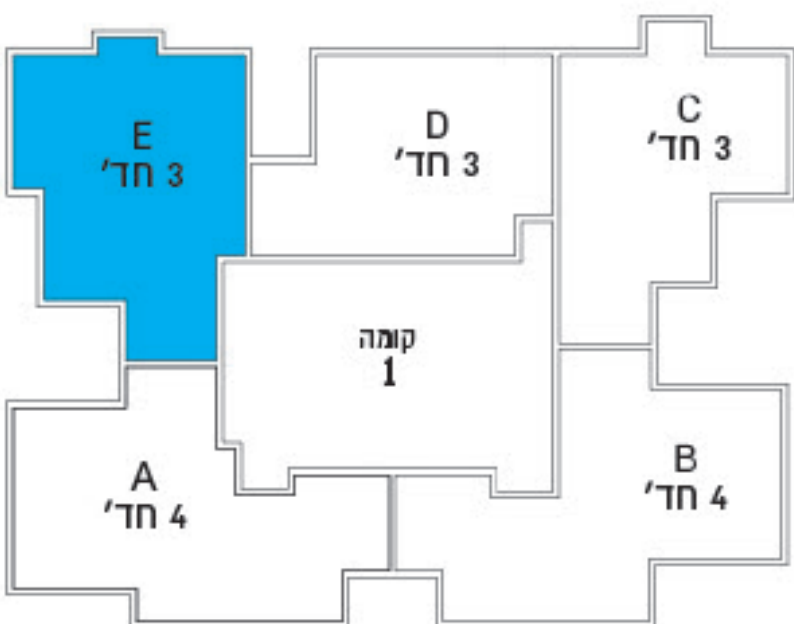

תלפיות החדשה

הבית הירושלמי שלי

3 rooms/חדרים apartment | Type E

*המידע במסמך זה ובהדמיות הינו כללי ונועד להמחשה ולהתרשמות בלבד. המסמכים המחייבים את החברה הינם הסכם המכר ונספחיו כשהם חתומים ע"י החברה והרוכש.